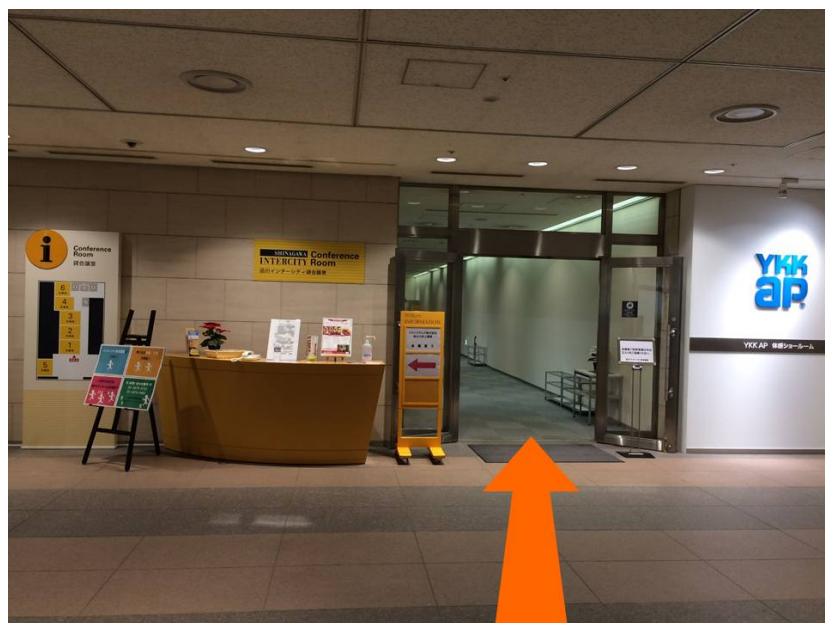

品川駅からの経路

品川駅中央改札を出ます。
改札を出たら右に曲がります。

両側にディスプレイが並ぶ通路を
まっすぐ進み港南口をめざします。

港南口の看板を過ぎたら右に
曲がります。

そのまま道なりにすすみ
最初の角を曲がります。
(詳細は右の図)

品川駅からの経路

そのまま真っすぐ進み、奥の橋を渡ります。

橋を渡るとHホールへ誘導する看板があります。
矢印の先にある階段を下ります。

会談を降りたらエスカレータを下ります。

エスカレータを下り振り返ると会場の入り口があります。