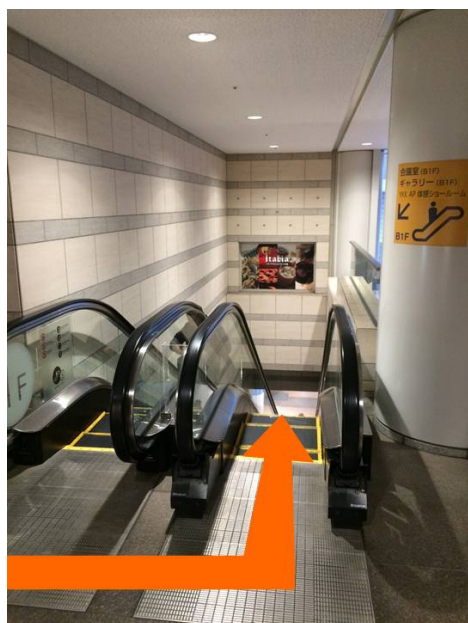

品川駅からの経路

品川駅中央改札を出ます。
改札を出たら右に曲がります。

両側にディスプレイが並ぶ通路を
まっすぐ進み港南口をめざします。

港南口の看板を過ぎたら右に
曲がります。

そのまま道なりにすすみ
最初の角を曲がります。
(詳細は右の図)

品川駅からの経路

そのまま真っすぐ進み、奥の橋を渡ります。

橋を渡るとHホールへ誘導する看板があります。
矢印の先にある階段を下ります。

会談を降りたらエスカレータを下ります。

エスカレータを下り振り返ると会場の入り口があります。