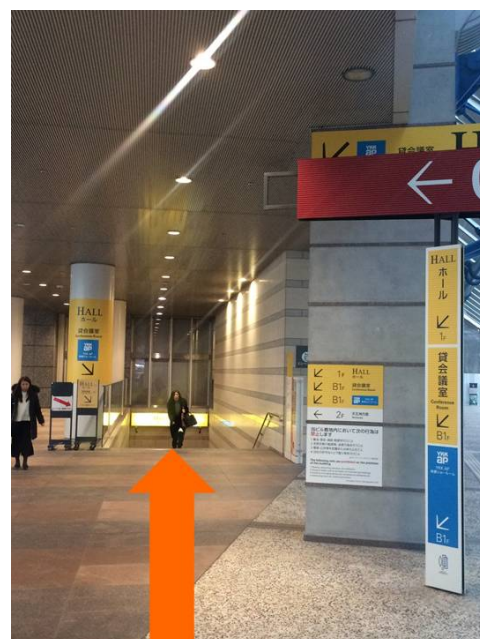

品川駅からの経路

品川駅中央改札を出ます。
改札を出たら右に曲がります。

両側にディスプレイが並ぶ通路を
まっすぐ進み港南口をめざします。

港南口の看板を過ぎたら右に
曲がります。

そのまま道なりにすすみ
最初の角を曲がります。
(詳細は右の図)

品川駅からの経路

そのまま真っすぐ進み、奥の橋を渡ります。

橋を渡るとHホールへ誘導する看板があります。
矢印の先にある階段を下ります。

会談を降りたらエスカレータを下ります。

エスカレータを下り振り返ると会場の入り口があります。